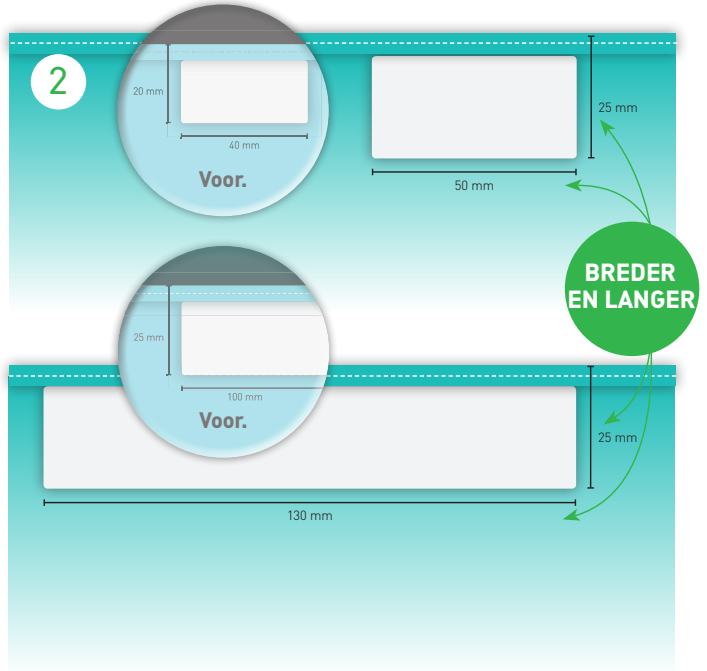

Nieuwe verbeterde Universal operatiejas

Bij Mölnlycke werken wij voortdurend aan de ontwikkeling van onze producten, in overleg met onze klanten. Om nog beter aan uw behoeften te voldoen, hebben wij ervoor gezorgd dat de Universal operatiejas nu een verbeterde pasvorm en een flexibelere halssluiting heeft en voortaan ook in Medium-maat te verkrijgen is. Deze verbeterde operatiejas is vanaf het najaar van 2016 beschikbaar.

Meer comfort door een verbeterde pasvorm

- Verbeterde pasvorm van het achterpand, om vrij te kunnen bewegen
- Verbeterd ontwerp van het voorpand, voor een betere halslijn

Verbeterde klittenbandsluiting voor een verhoogde bescherming en steriliteit

- Vergrote klittenband voor meer flexibiliteit en veiligheid